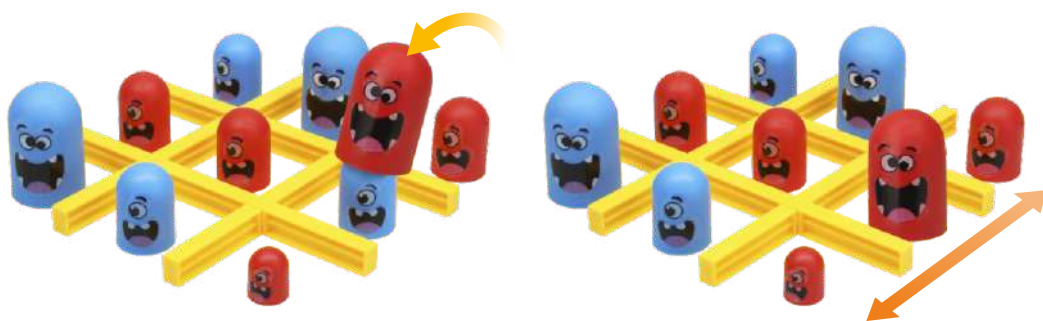

Colheita Divertida

Ref. 4098

Um jogo da memória lúdico, divertido e bem diferente que estimula o raciocínio, a capacidade de observação e a interação entre as crianças!

Ref.	Descrição	Código EAN	Código DUN		
4098	Colheita Divertida	789867621915	1789867621912		
Idade	Quant.	Dim. Prod. (cm) Comp x Larg x Alt	Dim.Master (cm) Comp x Larg x Alt	Peso (kg)	Cubagem
+3 a	4	24,0 x 7,0 x 26,0	29,5 x 28,0 x 27,0	1,904	0,0223

Complete uma fileira com 3 #hashtoys da mesma cor para vencer o jogo!

A grande diferença é que o jogador pode encobrir as peças do adversário...

... para tentar vencer o jogo!
O desafio é impedir que isso aconteça.