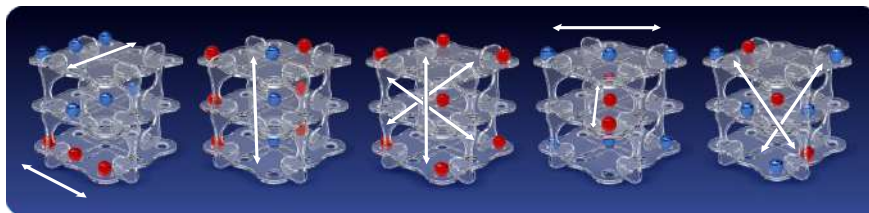

Colheita Divertida

Ref. 4098

Um jogo da memória lúdico, divertido e bem diferente que estimula o raciocínio, a capacidade de observação e a interação entre as crianças!

Ref.	Descrição	Código EAN	Código DUN		
4098	Colheita Divertida	789867621915	1789867621912		
Idade	Quant.	Dim. Prod. (cm) Comp x Larg x Alt	Dim.Master (cm) Comp x Larg x Alt	Peso (kg)	Cubagem
+3 a	4	24,0 x 7,0 x 26,0	29,5 x 28,0 x 27,0	1,904	0,0223