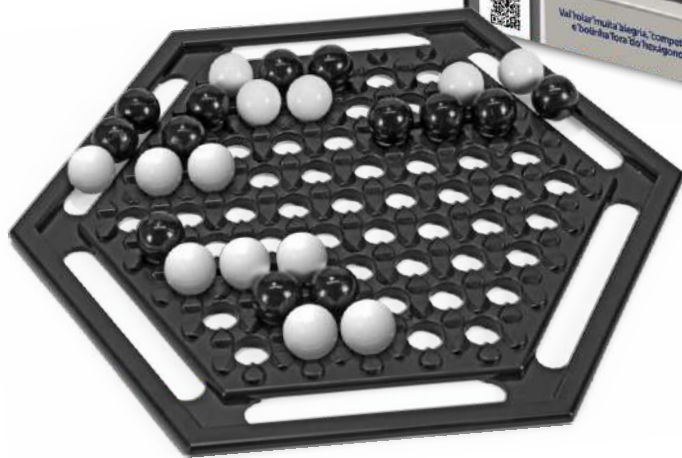

Rolling Ball

A diversão rola solta!

Ref. 4041

O jogador deve rolar suas bolinhas para fora do tabuleiro enquanto impede que o adversário faça o mesmo!

Ref.	Descrição	Código EAN	Código DUN		
4041	Rolling Ball	7898676722356	17898676722353		
Idade	Quant.	Dim. Prod. (cm) Comp x Larg x Alt	Dim.Master (cm) Comp x Larg x Alt	Peso (kg)	Cubagem
+3 a	6	21,6 x 5,0 x 26,7	32,0 x 23,0 x 28,0	1,611	0,0206

VENCE O JOGO QUEM TIVER A MELHOR ESTRATÉGIA!

O JOGO DAS BOLINHAS! CRUSH COLOR

Ref. 4042

Um jogo divertido e inteligente onde é preciso ter uma boa estratégia para coletar mais bolinhas que os adversários e ser o grande vencedor!

Ref.	Descrição	Código EAN	Código DUN		
4042	Crush Color	7898676721205	17898676721202		
Idade	Quant.	Dim. Prod. (cm) Comp x Larg x Alt	Dim.Master (cm) Comp x Larg x Alt	Peso (kg)	Cubagem
+5 a	6	19,5 x 6,0 x 24,5	42,0 x 27,0 x 21,5	1,752	0,0244