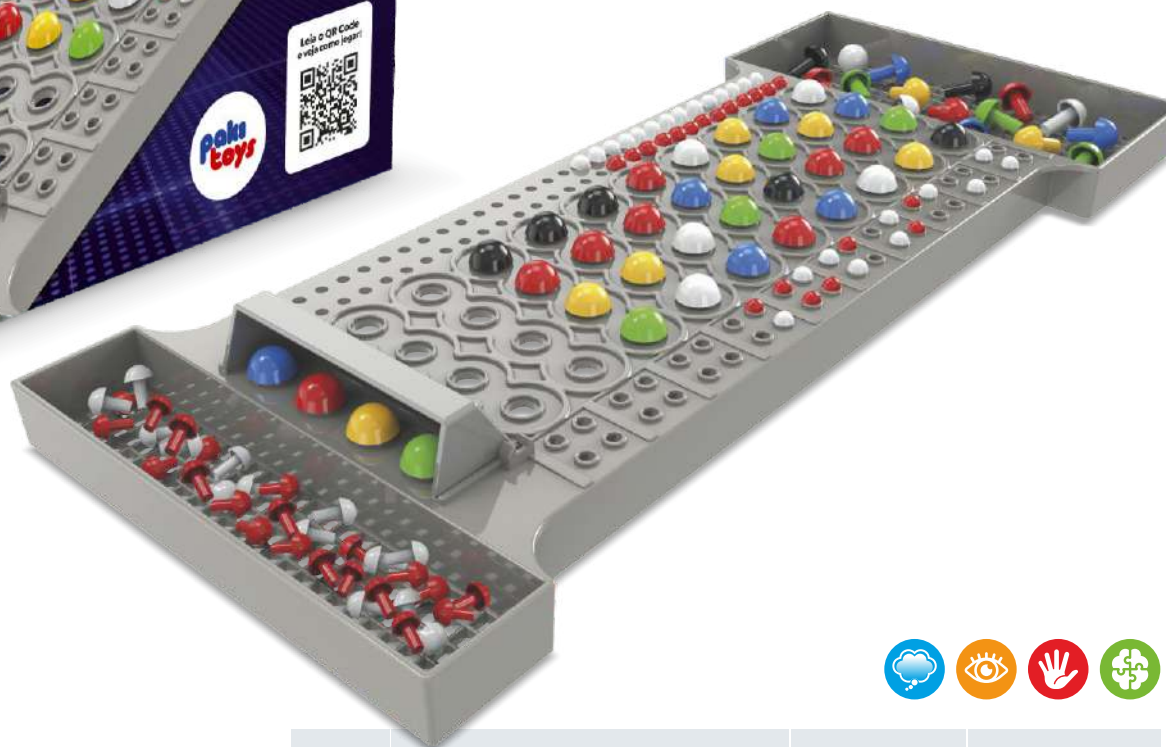

jogos

É preciso observação, raciocínio e dedução para descobrir o **Código Secreto** em até 10 tentativas!

#CÓDIGO SECRETO

Ref. 4028

Um jogo inteligente - para 2 jogadores - que é muito fácil de aprender, mais fácil ainda de jogar, mas que não é nada fácil assim de vencer!

Ref.	Descrição	Código EAN	Código DUN		
4028	Código Secreto	789867621786	1789867621783		
Idade	Quant.	Dim. Prod. (cm) Comp x Larg x Alt	Dim.Master (cm) Comp x Larg x Alt	Peso (kg)	Cubagem
+5 a	6	32,0 x 3,5 x 16,0	33,5 x 23,5 x 18,0	1,547	0,0142