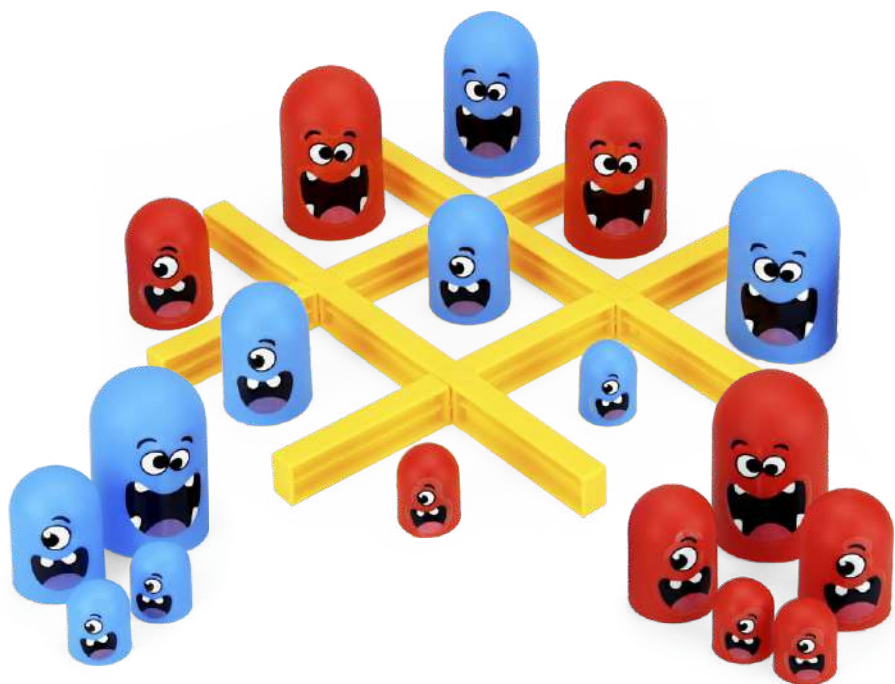

Ref. 4204

O clássico jogo da velha em uma versão tridimensional para ampliar o desafio: as bolinhas podem se alinhar na horizontal, na vertical ou na diagonal dentro do tabuleiro com 3 andares!

Ref.	Descrição	Código EAN	Código DUN		
4204	Hash Toy 3D	789867622554	17898676722551		
Idade	Quant.	Dim. Prod. (cm) Comp x Larg x Alt	Dim.Master (cm) Comp x Larg x Alt	Peso (kg)	Cubagem
+3 a	6	21,6 x 5,0 x 26,7	32,0 x 23,0 x 28,0	1,557	0,0206

Complete uma fileira com 3 #hashtoys da mesma cor para vencer o jogo!

A grande diferença é que o jogador pode encobrir as peças do adversário...

... para tentar vencer o jogo!
O desafio é impedir que isso aconteça.