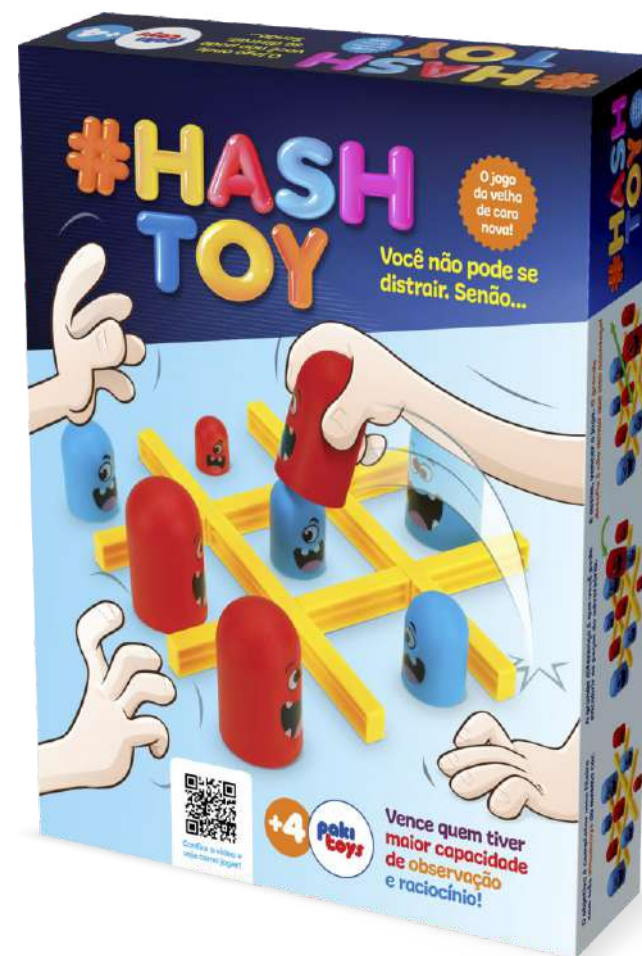

#HASH TOY

O jogo da velha de cara nova!

Ref. 1204

Um jogo divertido e inteligente que reinterpreta o clássico Jogo da Velha e exige muita concentração e raciocínio rápido para ser o vencedor!

Ref.	Descrição	Código EAN	Código DUN		
1204	Hash Toy	789867620741	1789867620748		
Idade	Quant.	Dim. Prod. (cm) Comp x Larg x Alt	Dim.Master (cm) Comp x Larg x Alt	Peso (kg)	Cubagem
+4 a	6	21,6 x 5,0 x 26,7	32,0 x 23,0 x 28,0	1,659	0,0206