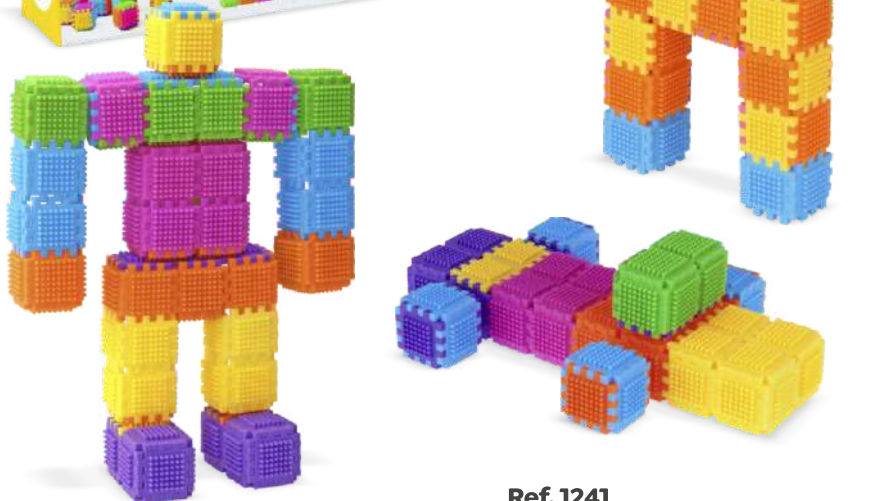

MINI BLOQS

Ref. 1241

Um brinquedo didático que permite infinitas possibilidades de montagem e estimula a criatividade e a coordenação motora da criança!

Ref.	Descrição	Código EAN	Código DUN		
1241	Mini Bloqs • 120 peças	789867621533	1789867621530		
Idade	Quant.	Dim. Prod. (cm) Comp x Larg x Alt	Dim.Master (cm) Comp x Larg x Alt	Peso (kg)	Cubagem
+3 a	12	31,0 x 5,0 x 26,5	63,0 x 32,3 x 27,7	6,643	0,0564