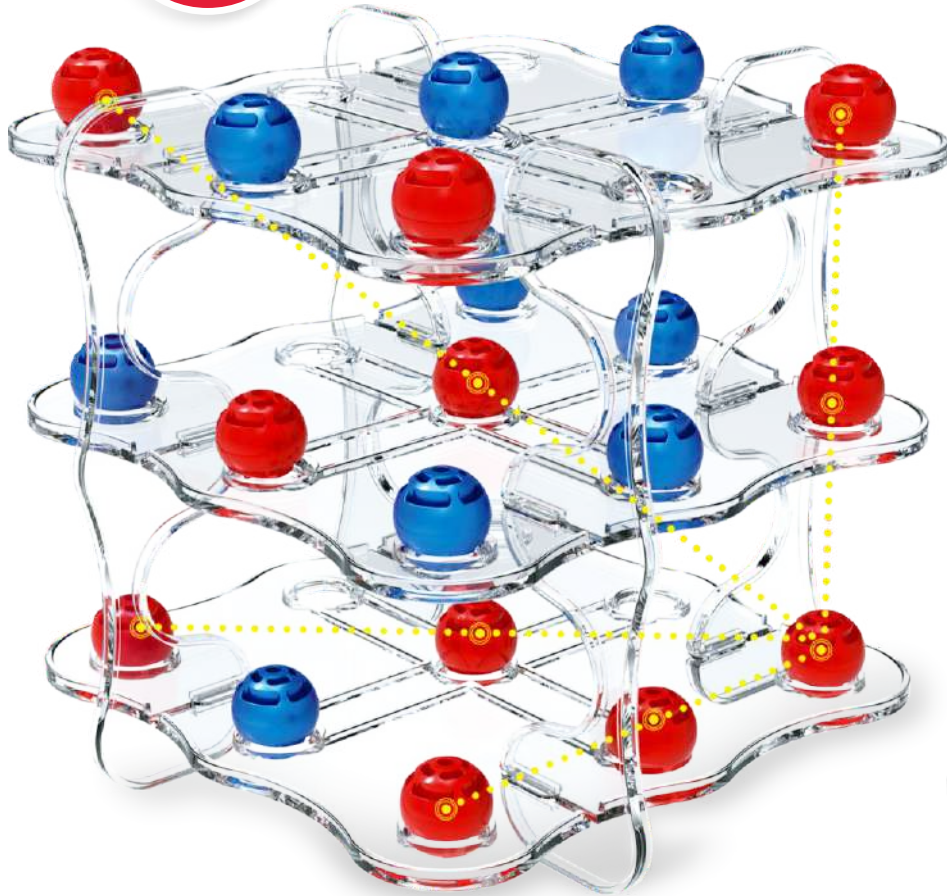

É preciso raciocínio rápido para pescar o peixe correto!

5 peixes com caudas coloridas retráteis.

Pescaria Divertida

Ref. 4108

O jogo da memória mais divertido da temporada de pesca estimula a concentração, a habilidade manual e a capacidade de interação das crianças!

Colheita Divertida

Ref. 4098

Um jogo da memória lúdico, divertido e bem diferente que estimula o raciocínio, a capacidade de observação e a interação entre as crianças!

Ref.	Descrição	Código EAN	Código DUN		
4098	Colheita Divertida	789867621915	1789867621912		
Idade	Quant.	Dim. Prod. (cm) Comp x Larg x Alt	Dim.Master (cm) Comp x Larg x Alt	Peso (kg)	Cubagem
+3 a	4	24,0 x 7,0 x 26,0	29,5 x 28,0 x 27,0	1,904	0,0223