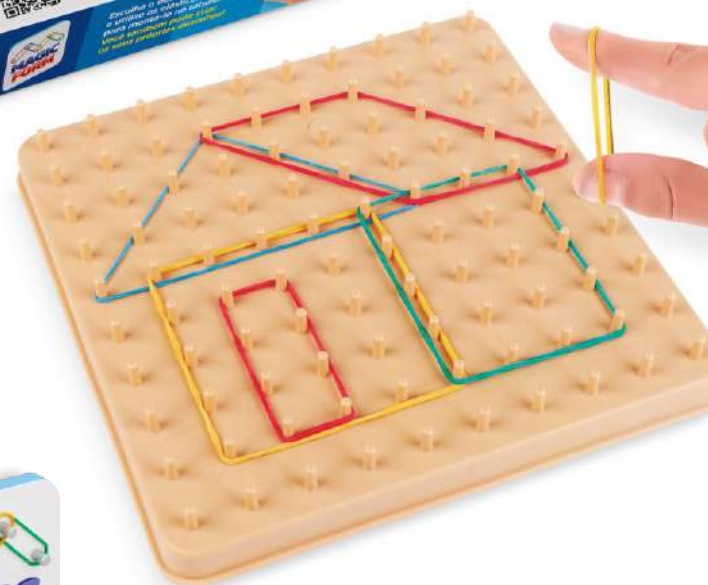

jogos

jogos

ELAST CHICKEN

Ref. 1603

Diversão garantida com este jogo maluco: é só puxar o frango como um estilingue e dispará-lo em direção aos copinhos empilhados. A criança mesmo inventa o modo de jogo!

Ref.	Descrição	Código EAN	Código DUN		
1603	Elast Chicken	7898676722998	17898676722995		
Idade	Quant.	Dim. Prod. (cm) Comp x Larg x Alt	Dim.Master (cm) Comp x Larg x Alt	Peso (kg)	Cubagem
+3 a	6	21,6 x 5,0 x 26,7	32,0 x 23,0 x 28,0	1,245	0,0206

EQUILIBRISTAS

Ref. 1602

Um jogo divertido e dinâmico que desafia o equilíbrio, ativa a habilidade manual e estimula a coordenação motora das crianças.

Ref.	Descrição	Código EAN	Código DUN		
1602	Equilibristas	7898676723018	17898676723015		
Idade	Quant.	Dim. Prod. (cm) Comp x Larg x Alt	Dim.Master (cm) Comp x Larg x Alt	Peso (kg)	Cubagem
+5 a	6	21,6 x 5,0 x 26,7	32,0 x 23,0 x 28,0	1,527	0,0206